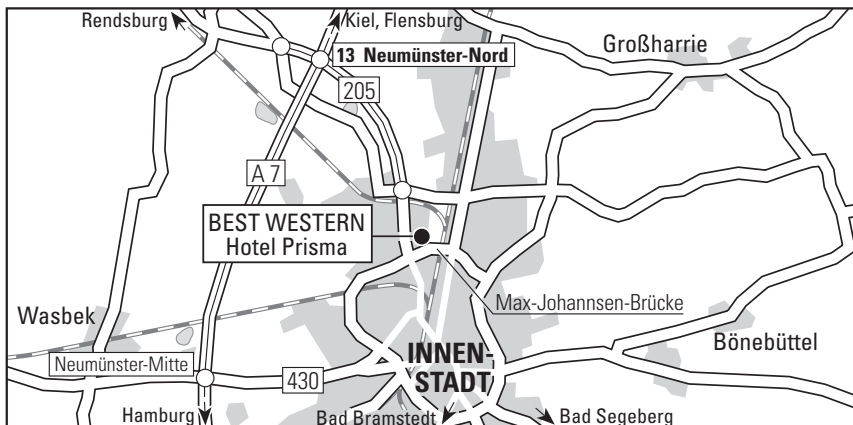

### Anreise mit dem Pkw

**A7 Hamburg-Kiel/Flensburg**, Abfahrt „Neumünster-Nord“ (13) Richtung Neumünster, Rendsburger Straße. An den Holstenhallen (linke Seite) vorbei und an der nächsten großen Kreuzung links abbiegen.

### Journey by car

Take motorway A7 Hamburg-Kiel/Flensburg to exit “Neumünster-Nord” (13). Head towards Neumünster, Rendsburger Str. Pass the Holstenhallen to the left and turn left at the next major crossroad.

### BEST WESTERN